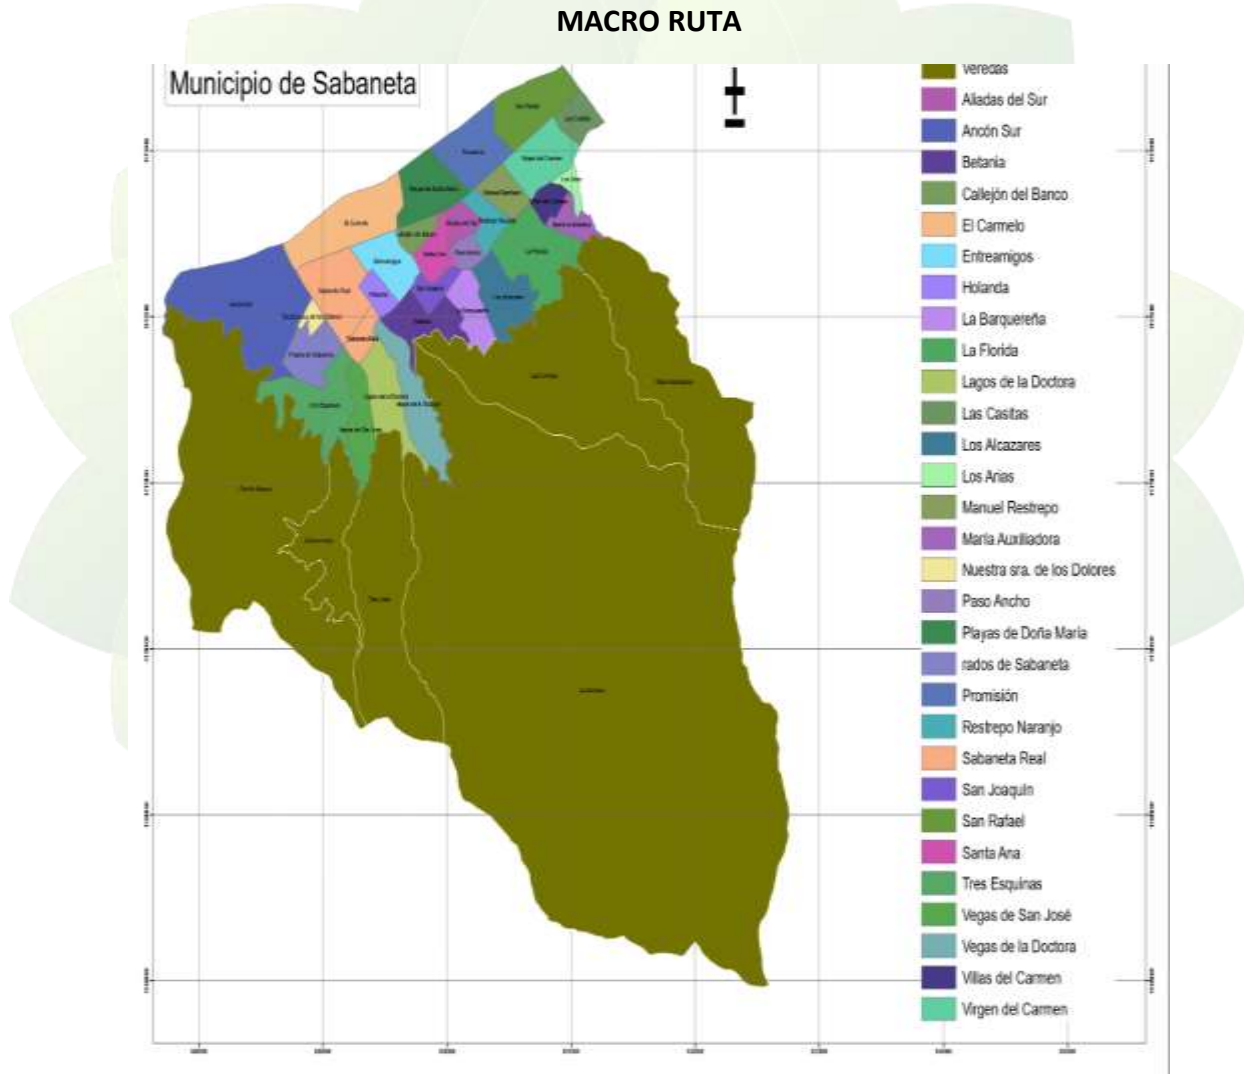

**RUTAS SELECTIVAS LLEVADAS A CABO LOS DIAS SABADOS A PARTIR  
DE LAS 8 AM A 11:30 AM  
VEGAS DE LA DOCTORA**